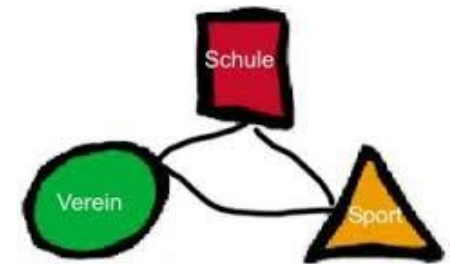

Kooperationspartner

Wir sind ein starker Kooperationspartner, weil

1. **1** wir seit Jahren mit der Schule eine gute sportliche Partnerschaft betreiben
2. **2** wir innerhalb unserer Handballspielgemeinschaften als aktivster und größter Partner tätig sind
3. **3** wir mit unseren Mitgliedern auch in Verbänden vertreten sind
4. **4** wir über die genannten Partnerschaften hinaus über ein gutes und gepflegtes Netzwerk verfügen

- Mit der örtlichen Grundschule wurde die langjährige Kooperation im Jahr 2015 auf 3 Jahr erneut verlängert
- Innerhalb der Handballspielgemeinschaften, welche wir mit dem MGV Nieder-Kinzig und der TSG Bad König bilden, sind wir der größte Partnerverein.
- In den sportlichen Verbänden sind wir u.a. in dem Hessischen Handballverband, dem hessischen Radsportverband, dem Sportkreis Odenwald, dem Deutschen Olympischen Komitee Odenwald u.a. vertreten
- Unser weiteres Netzwerk wird gepflegt und stetig ausgebaut.

Weitere Informationen und Ansprechpartner unter: <http://www.tsv-kirchbrombach.de> oder per E-Mail anfordern an: tsv-kirchbrombach@t-online.de