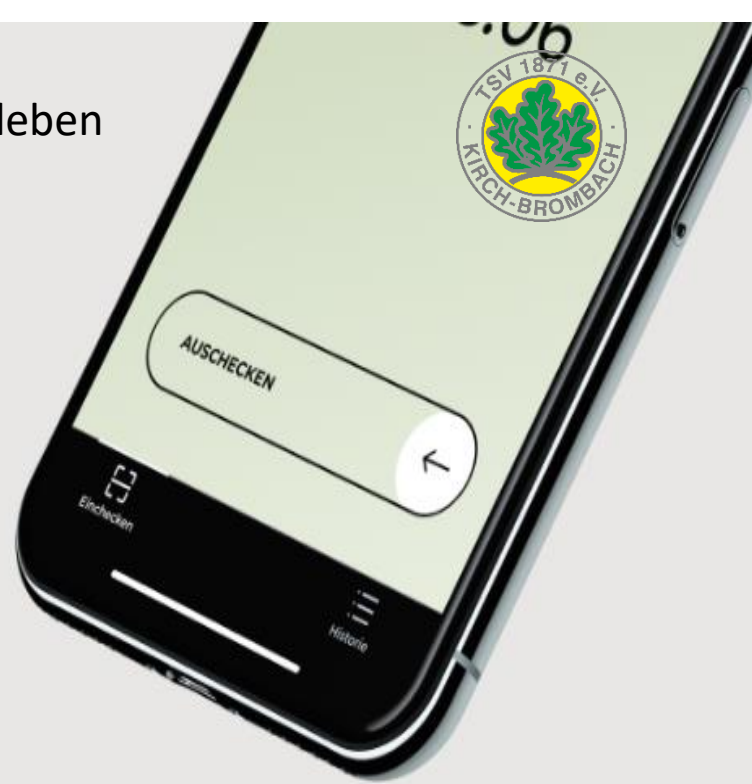

luca

Gemeinsam erleben

**Wir nutzen luca**

**Informiert Euch bei Eurem  
Trainer/Übungsleiter, ob  
Eure Sportgruppe die Luca-  
App nutzt!**

# Bei uns mit der luca-App einchecken!

1. App herunterladen und installieren
2. Kontaktdaten einmalig eingeben
3. Einchecken